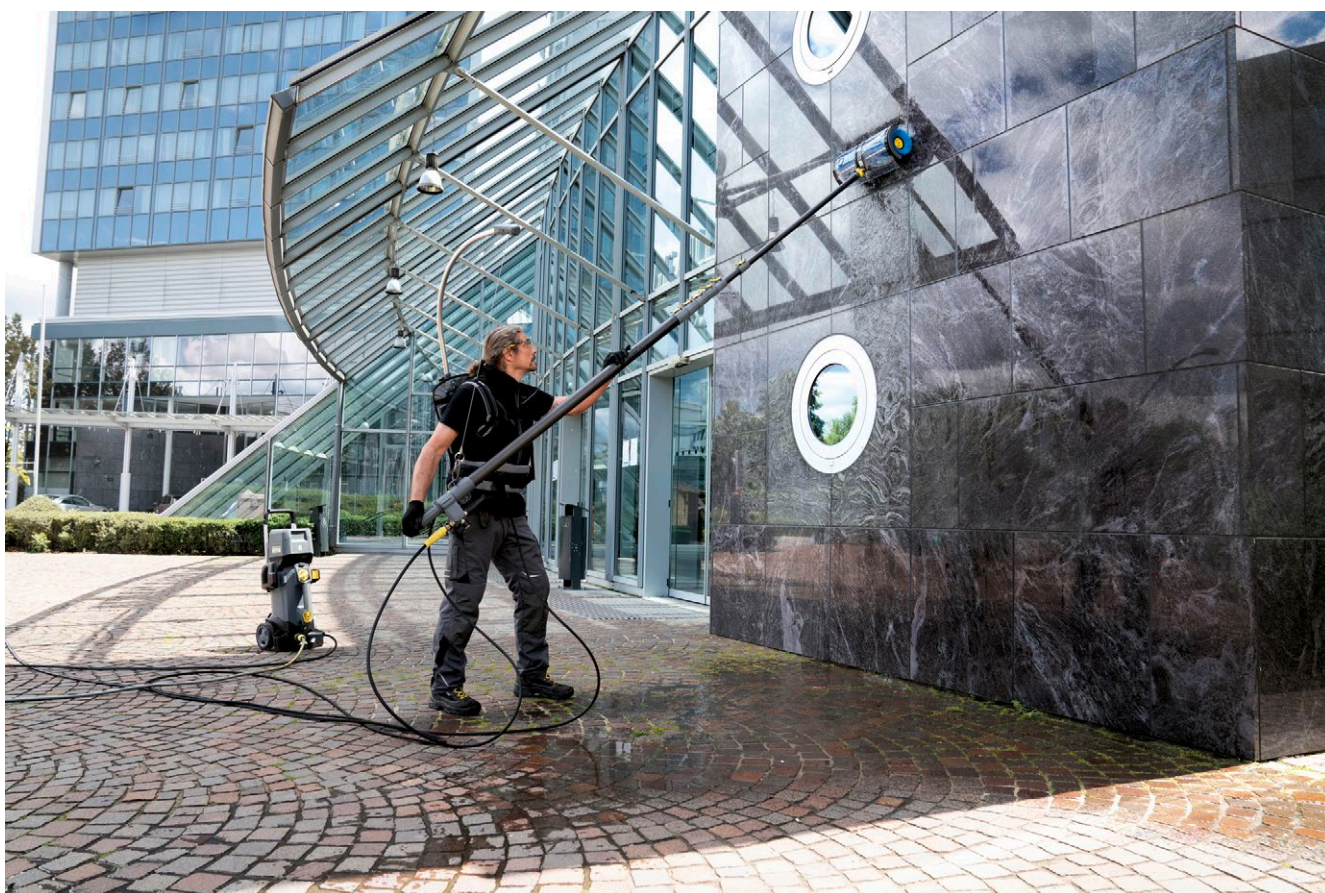

Walzenbürste 500 medium

Mittelharter Bürstenaufsatz zur Verwendung mit wasserbetriebenem Antrieb (4.762-584.0). Geeignet für empfindliche Fassaden, Folien und Gewebe. Einfaches und sicheres Schnellwechselsystem.

1 Randnahe und streifenfreie Reinigung

- Seitliche Beborstung als Dämpfungsschutz und zur randnahen Reinigung.
- Streifenfreie Reinigungsergebnisse dank schräger Beborstung in der Mitte der Bürste.

2 Intuitive Farbcodierung

- Farbcodierung erleichtert die Auswahl des passenden Bürstenaufsatzes.

3 Schnellwechselmechanismus

- Schneller Bürstenwechsel zur einfachen Anpassung an die Reinigungsaufgabe.

Walzenbürste 500 medium

Technische Daten