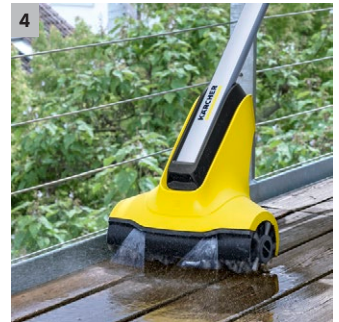

## PCL 4 Terrassenreiniger

Der Terrassenreiniger PCL 4 beseitigt Schmutz dank rotierender Bürstenwalzen sowie integrierter Wasserausbringung gründlich und gleichmäßig von Holzterrassen.

**1 Zwei hochwertige rotierende Bürstenwalzen (für Holzflächen im Lieferumfang enthalten)**

- Gründliche und gleichmäßige Reinigung von Holzflächen im Außenbereich mit guter Flächenleistung.

**2 Zwei Düsen oberhalb der Bürstenwalzen**

- Lösen und Abtransportieren des Schmutzes in einem Arbeitsgang. Entfernung von hartnäckigen Verschmutzungen.

**3 Über ein Ventil regulierbare Wassermenge**

- Wassersparende Reinigung.

**4 Zentrale Fixierung der Bürstenwalzen**

- Reinigen bis zum Rand – auch bei Ecken und Kanten.

## PCL 4 Terrassenreiniger

- Wechselbare Bürstenwalzen zur Erhöhung der Reinigungsvielfalt
- Borstenschonende Abstellkante