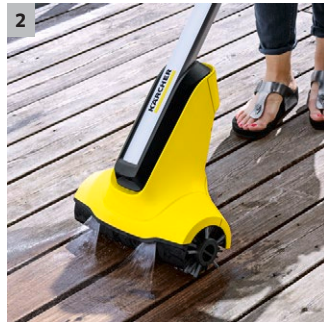

## PCL 4 Terrassenreiniger

Der Terrassenreiniger PCL 4 beseitigt Schmutz dank rotierender Bürstenwalzen sowie integrierter Wasserausbringung gründlich und gleichmäßig von Holzterrassen.

**1 Zwei hochwertige rotierende Bürstenwalzen (für Holzflächen im Lieferumfang enthalten)**

- Gründliche und gleichmäßige Reinigung von Holzflächen im Außenbereich mit guter Flächenleistung.

**2 Zwei Düsen oberhalb der Bürstenwalzen**

- Lösen und Abtransportieren des Schmutzes in einem Arbeitsgang. Entfernung von hartnäckigen Verschmutzungen.

**3 Über ein Ventil regulierbare Wassermenge**

- Wassersparende Reinigung.

**4 Zentrale Fixierung der Bürstenwalzen**

- Reinigen bis zum Rand – auch bei Ecken und Kanten.

## PCL 4 Terrassenreiniger

- Wechselbare Bürstenwalzen zur Erhöhung der Reinigungsvielfalt
- Borstenschonende Abstellkante